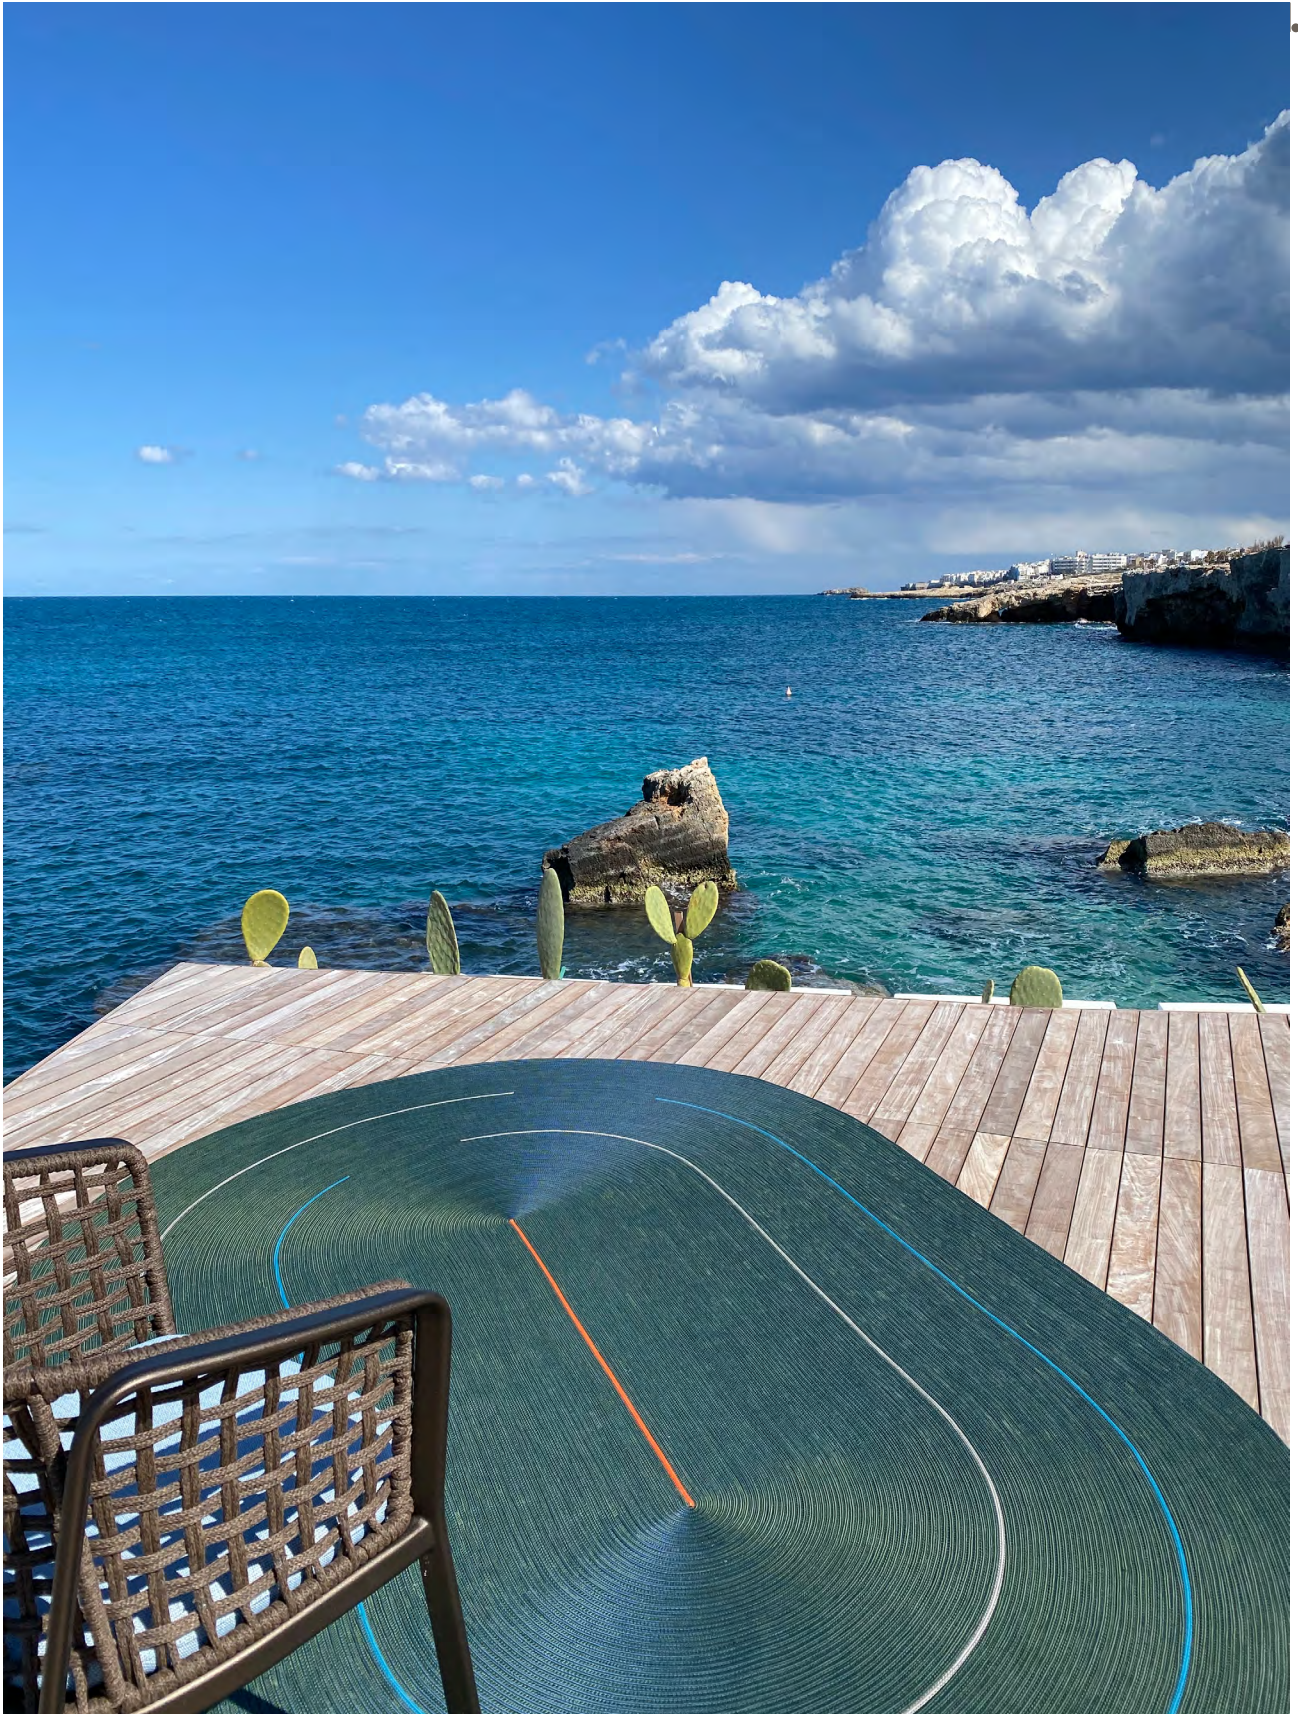

**Originale e su misura.** Disponibile in diversi modelli dalle forme circolari ed ovali, la collezione è animata dalla filosofia del movimento, e unisce dinamicità e avanguardia tecnica. La ricca palette può essere utilizzata per richieste di personalizzazione sui colori e sulle dimensioni fino a 4 m di larghezza. Totalmente riciclabili a fine vita.

**Dove utilizzarlo.** Hula Hoop è un tappeto per esterno e interno, adatto anche alle zone benessere come spa e saune oltre che a terrazze a bordo piscina. Ideale complemento di arredo nello yachting e nell'hospitality, si abbina perfettamente anche con i mobili di design più contemporanei in zone living e bagni. Con la collezione Hula Hoop i tappeti da esterno si fanno sempre più resistenti e performanti.

**Original and bespoke.** Available in a variety of patterns in circular and oval shapes, the collection is driven by the philosophy of movement, and combines dynamism and technical avant-garde. The rich color palette can be used for customization requests on colors and sizes up to 4 m (13'1" ft) wide. Fully recyclable at the end of their life.

05 Laguna

01 Grip

03 Pency

07 Carbon

Hula Hoop  
standard model Track  
color combination G (col. 04-05-02-06)  
200 x 300 cm | 6'7" x 9'10" ft

Hula Hoop  
standard model Track  
color combination G (col. 04-05-02-06)