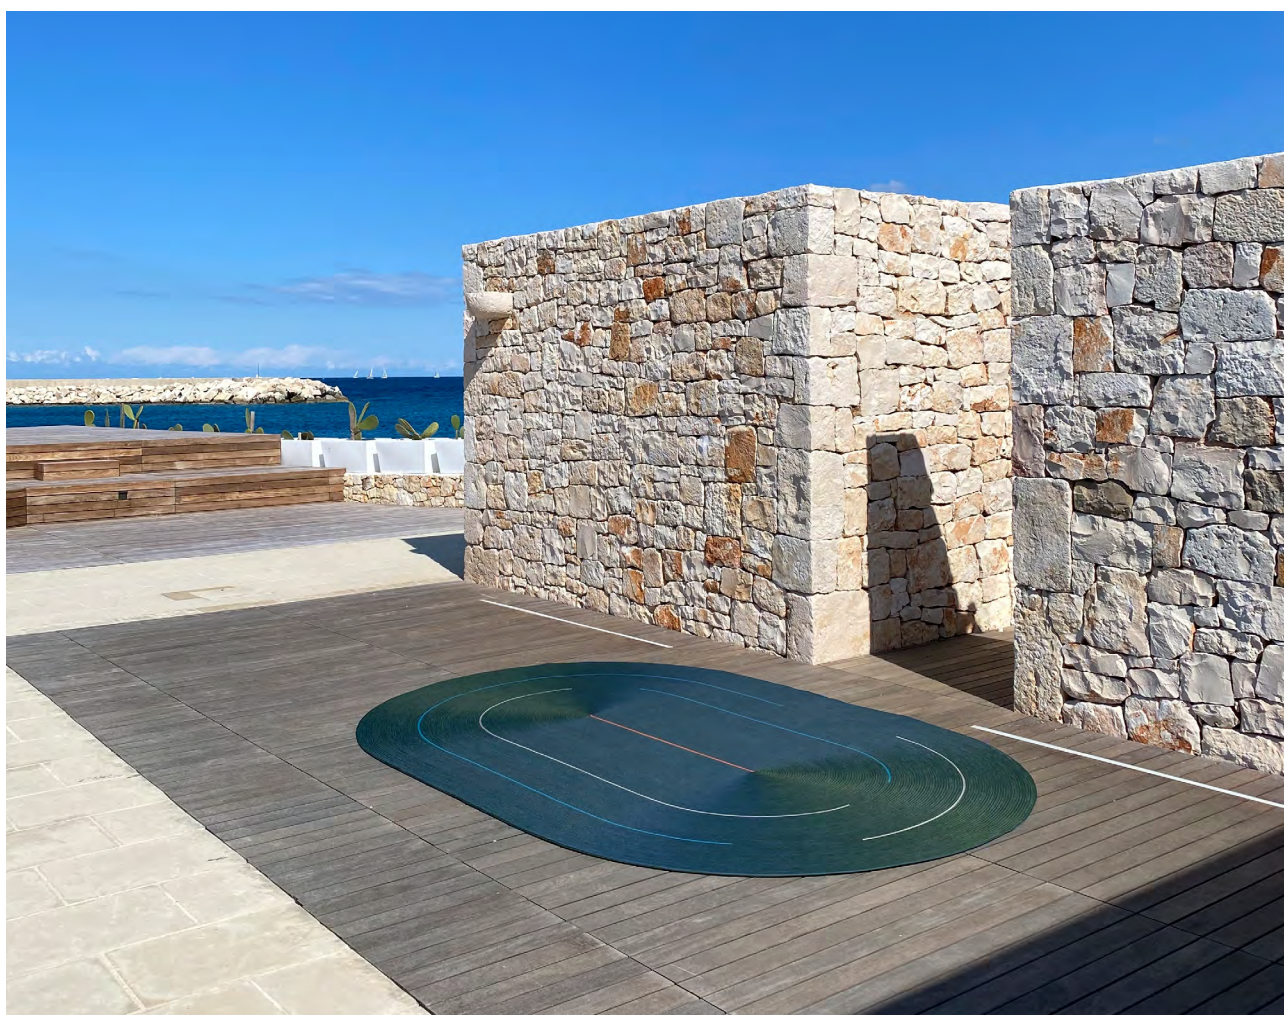

**Originale e su misura.** Disponibile in diversi modelli dalle forme circolari ed ovali, la collezione è animata dalla filosofia del movimento, e unisce dinamicità e avanguardia tecnica. La ricca palette può essere utilizzata per richieste di personalizzazione sui colori e sulle dimensioni fino a 4 m di larghezza. Totalmente riciclabili a fine vita.

**Dove utilizzarlo.** Hula Hoop è un tappeto per esterno e interno, adatto anche alle zone benessere come spa e saune oltre che a terrazze a bordo piscina. Ideale complemento di arredo nello yachting e nell'hospitality, si abbina perfettamente anche con i mobili di design più contemporanei in zone living e bagni. Con la collezione Hula Hoop i tappeti da esterno si fanno sempre più resistenti e performanti.

**Original and bespoke.** Available in a variety of patterns in circular and oval shapes, the collection is driven by the philosophy of movement, and combines dynamism and technical avant-garde. The rich color palette can be used for customization requests on colors and sizes up to 4 m (13'1" ft) wide. Fully recyclable at the end of their life.

**Where to use it.** Hula Hoop is an outdoor and indoor rug, also suitable for wellness areas such as spas and saunas as well as terraces and poolside. An ideal furnishing complement in yachting and hospitality, it also pairs perfectly with more contemporary design furniture for living areas and bathrooms. With the Hula Hoop collection, outdoor rugs are becoming more durable and high-performing.