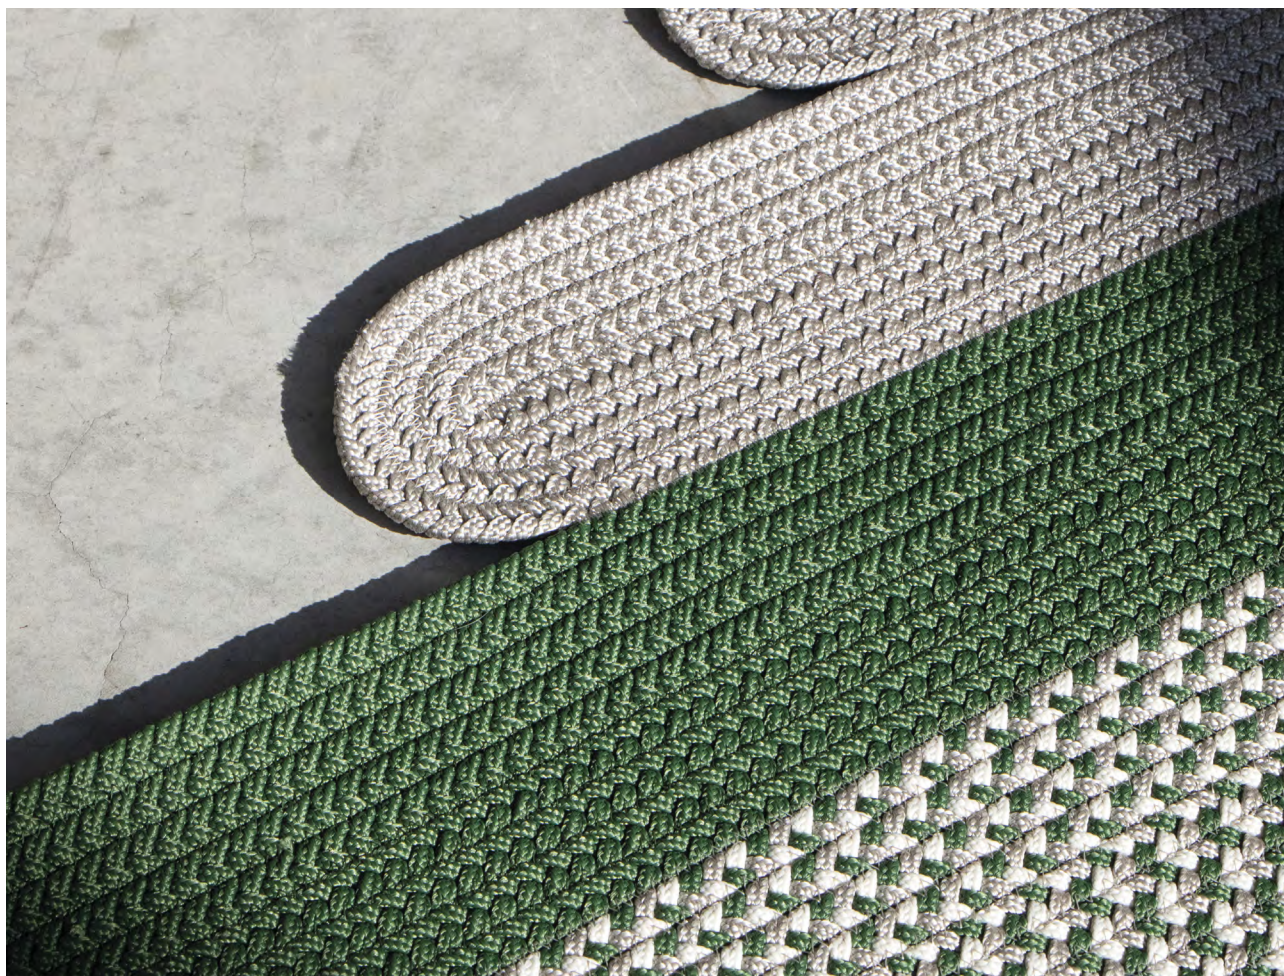

Dove utilizzarlo. Disponibile in diverse tonalità, Rime si compone di elementi modulari che si adattano alle necessità di qualsiasi progetto, sia esso indoor o outdoor, grazie alle sue forme organiche che si accostano e replicano armoniosamente come le piante.

The story of Rime. Designed for modern spaces where interiors and exteriors blend and succeed each other, Rime recalls the soft and perfect silhouettes of fern leaves. Soft strips of fabric alternate freely, inspired by the spontaneous poetry of nature - poetry from which the collection also takes its name. Just as rhymes in poetry, these rugs are designed to repeat their shape in space, giving rise to new forms and unique compositions.

Original and bespoke. Made with a hand-braided technical yarn, Rime summarizes all the optimal characteristics for an outdoor rug: it is developed to withstand wear, especially UV rays and bacterial contamination. Furthermore, thanks to the use of the highest quality materials, Rime rugs are also fully recyclable at the end of their life.

Where to use it. Available in different shades and shapes, Rime consists of modular elements that can be adapted to the needs of any project, whether indoor or outdoor.