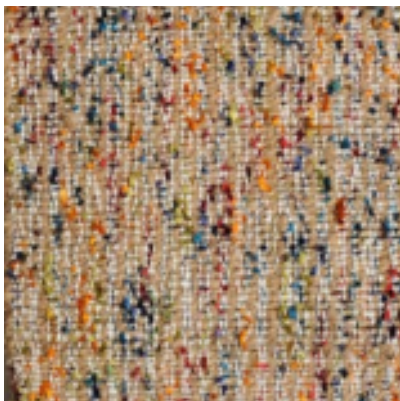

# Coconutrug Aria Aperta

**G.T.DESIGN.**

In Coconutrug Aria Aperta si fondono tensione alla Natura, nuovo approccio funzionale e touch sensibile intenso, concetti che caratterizzano la ricerca G.T.Design da sempre. Realizzato nella più pregiata fibra di cocco, si rende insostituibile nei casi in cui occorra mettere un filtro sul pavimento, negli ambienti ad alta frequentazione, nelle case con animali domestici, nelle dimore di villeggiatura, al mare o in montagna. In Coconutrug Aria Aperta, la fibra di cocco viene impreziosita da un filato tecnico multicolore che lo rende un pezzo insostituibile per tutte le situazioni, sia indoor che outdoor.

Coconutrug Aria Aperta blends the energy of nature, a new functional approach and an intensive tactile sensitivity, concepts that have always been key features in the research by G.T.Design. Created using top quality coconut fibre, Coconutrug Aria Aperta is irreplaceable when a filter is required to protect the floor, in areas subjected to heavy footfall, in homes with pets, holiday homes, at the seaside or in the mountains. In Coconutrug Aria Aperta, the coconut fibre is embellished with a multicolored technical yarn, which makes it an irreplaceable addition to every facility, both indoors and outdoors.

**Materiale:** fibra di cocco di alta qualità - poliestere  
**Struttura:** tessuta a mano su telai artigianali  
**Dorso:** è consigliato l'utilizzo del sottotappeto G.T.Design  
**Dimensioni:** variazioni del +/- 3% sono considerate nella norma  
**Manutenzione:** inizialmente il tappeto rilascia la fibra in eccesso - battitappeto potenza minima su entrambi i lati  
**Lavaggio:** consigliato lavaggio professionale  
**Spessore:** 9 mm