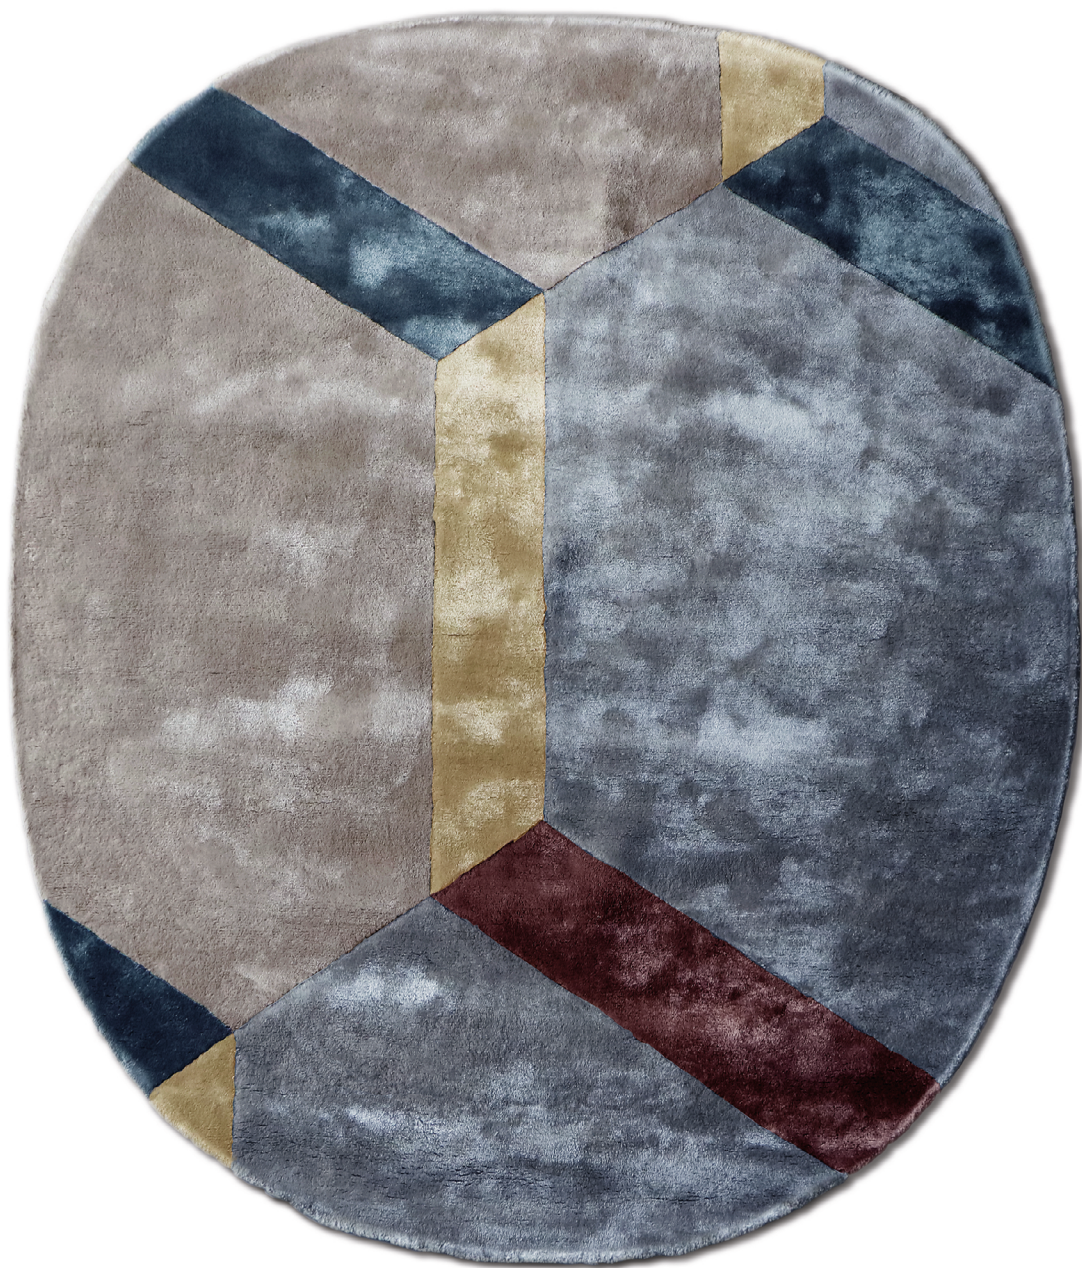

Native shape B

86

colour ref. In-Touch (10-21-35-46-44)

220 x 260 cm | 7'2" x 8'6" ft