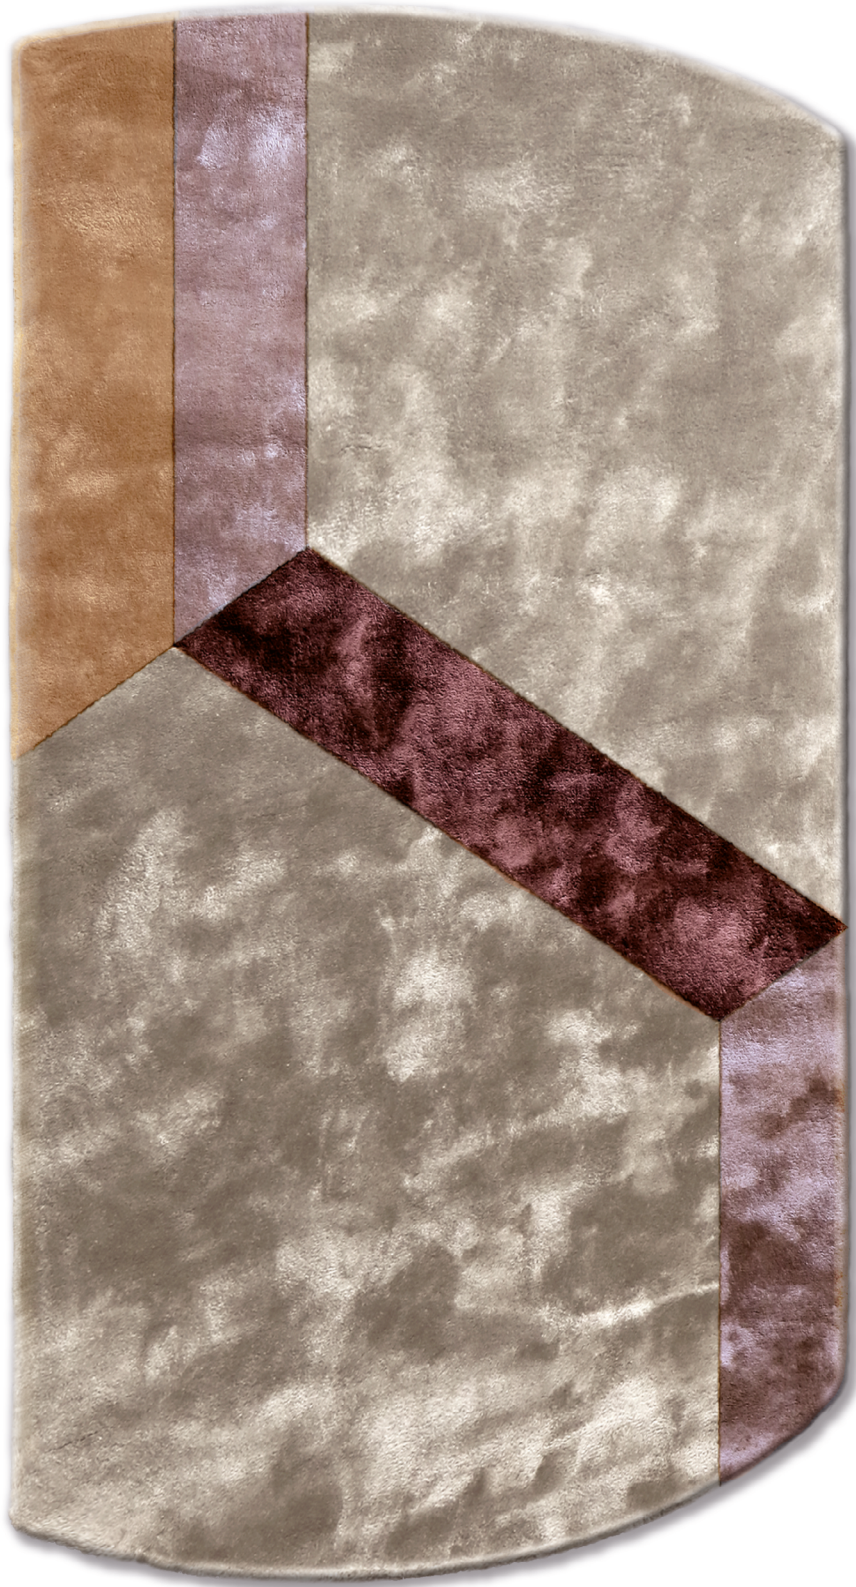

Native shape C

15

colour ref. In-Touch (19-10-34-14-44)

180 x 350 cm | 5'10" x 11'6" ft