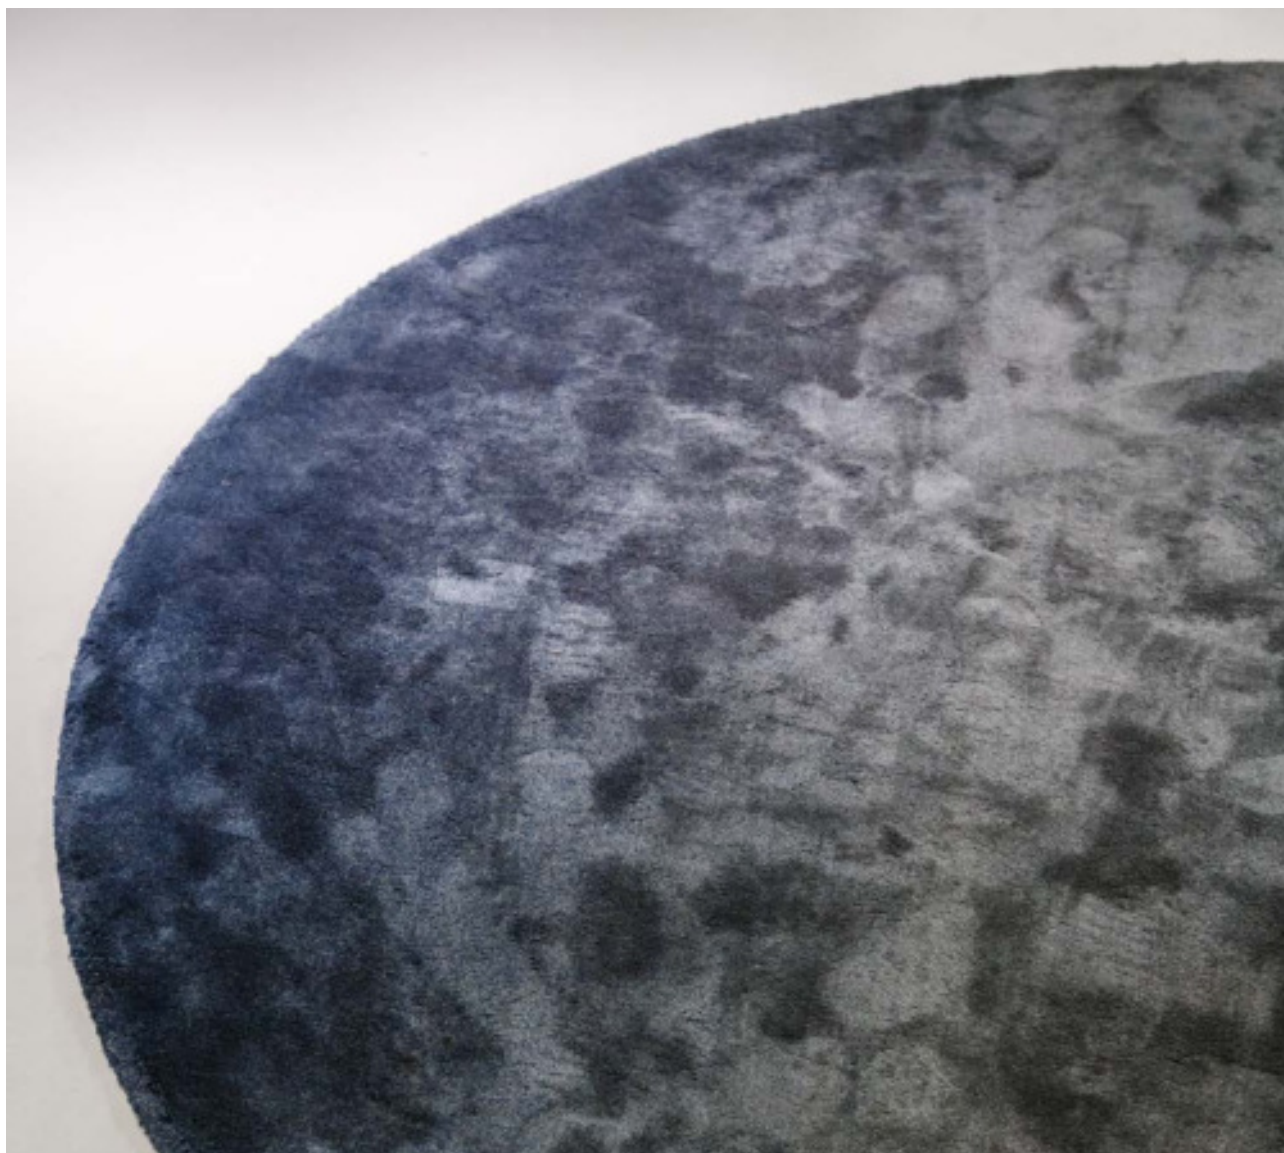

La mano che entra in contatto con questo materiale unico nel suo genere, rimane stregata dalla sua morbidezza. Il tatto prima di tutto ma anche la possibilità di scegliere il colore che più appaga e di ridefinire forme e dimensioni ben oltre i limiti dell'ordinario.

In-Touch Nuance asseconda la creatività e soddisfa le esigenze più estreme, può essere un tappeto così come una pavimentazione. In-Touch Nuance è presentato in tre colorazioni in cui i colori si combinano intimamente tra loro con un effetto nuance, perfette da abbinare in qualsiasi contesto, dal più classico al più moderno. La collezione è realizzata in Tencel, una delle fibre più ecocompatibili attualmente in commercio, ottenuta da fonti facilmente rinnovabili, grazie ad un processo produttivo a basso impatto ambientale da cui si ottengono filati morbidi, leggeri e traspiranti che sono anche biodegradabili in quanto derivati della cellulosa.

In-Touch Nuance meets the most creative and extreme requirements. It can function as an area rug or as wall to wall flooring. In-Touch Nuance is presented in three colourations in which colours combine intimately with each other with elegant shading, perfect for every ambience, from the classical to the modern. The collection is produced in Tencel, one of the most eco-compatible fibers on the market at present. It originates from easily-renewable sources, and through a production process with a low environmental impact, the resulting cellulose-derived fibers are soft, light, transpiring and biodegradable.

Materiale: tencel™
Struttura: taftata a mano
Dorso: è consigliato l'utilizzo del sottotappeto G.T.Design
Dimensioni: variazioni del +/- 3% sono considerate nella norma
Manutenzione: battitappeto potenza minima prestando attenzione ai bordi
Lavaggio: consigliato lavaggio professionale
Spessore: 16 mm