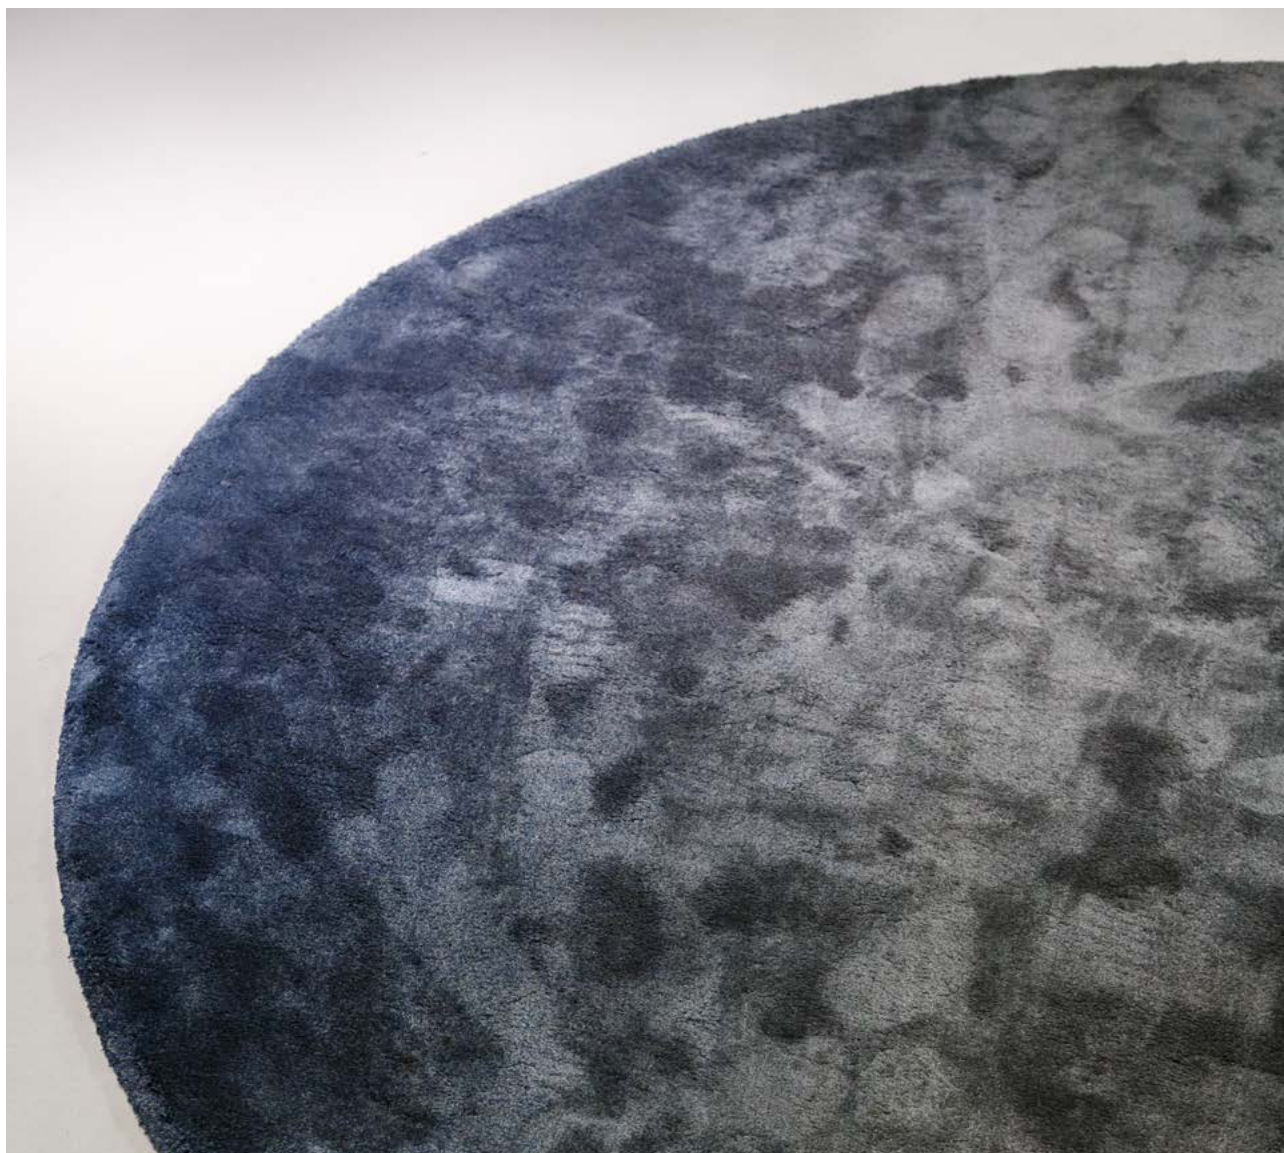

La mano che entra in contatto con questo materiale unico nel suo genere, rimane stregata dalla sua morbidezza. Il tatto prima di tutto ma anche la possibilità di scegliere il colore che più appaga e di ridefinire forme e dimensioni ben oltre i limiti dell'ordinario.

In-Touch Nuance asseconda la creatività e soddisfa le esigenze più estreme, può essere un tappeto così come una pavimentazione. In-Touch Nuance è presentato in tre colorazioni in cui i colori si combinano intimamente tra loro con un effetto nuance, perfette da abbinare in qualsiasi contesto, dal più classico al più moderno. La collezione è realizzata in Tencel, una delle fibre più ecocompatibili attualmente in commercio, ottenuta da fonti facilmente rinnovabili, grazie ad un processo produttivo a basso impatto ambientale da cui si ottengono filati morbidi, leggeri e traspiranti che sono anche biodegradabili in quanto derivati della cellulosa.

In-Touch Nuance meets the most creative and extreme requirements. It can function as an area rug or as wall to wall flooring. In-Touch Nuance is presented in three colourations in which colours combine intimately with each other with elegant shading, perfect for every ambience, from the classical to the modern. The collection is produced in Tencel, one of the most eco-compatible fibers on the market at present. It originates from easily-renewable sources, and through a production process with a low environmental impact, the resulting cellulose-derived fibers are soft, light, transpiring and biodegradable.

custom size	estimated delivery time	colours	dimensions / finishing
	8/10 weeks approx.	1345 Legni 0727 Acque 1224 Pietre	max width 1000 cm / 32'9.7" ft all lengths - also in custom shapes matching border