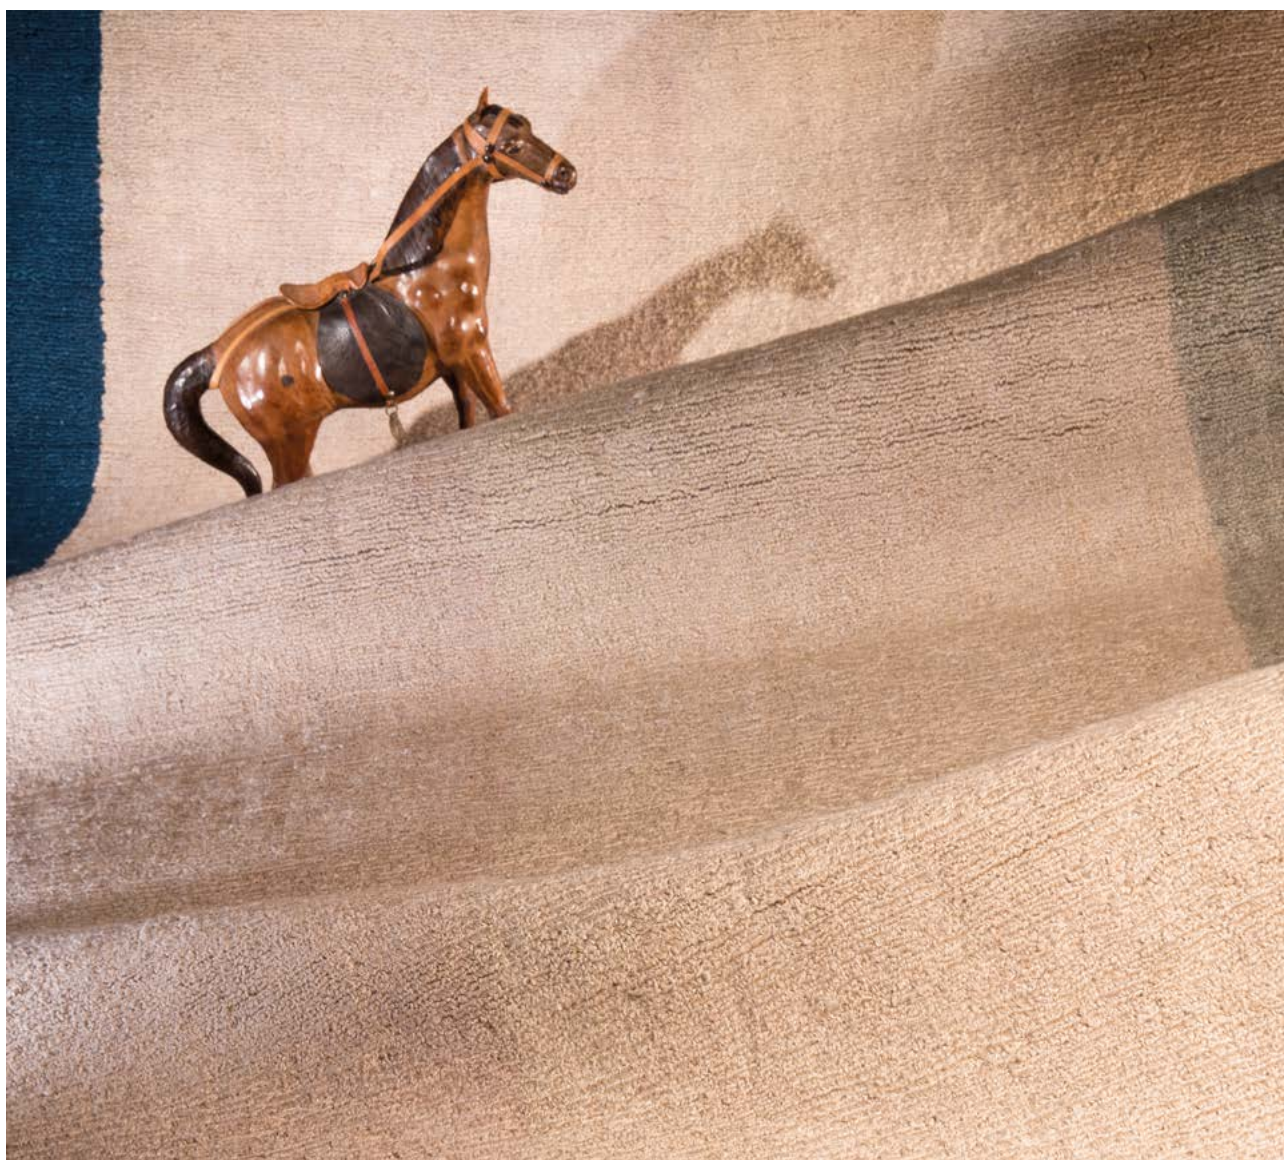

Stairs Lino, realizzato in 100% fibra di lino, è tessuto a mano su telai artigianali. Porta uno stile sofisticato in ogni ambiente attraverso la naturale brillantezza delle fibre che si prestano al gioco di sapienti intrecci a creare eleganti nuances di colore. È disponibile in una palette di 5 colori tinta unita abbinabili tra loro ed è personalizzabile nelle misure con un'altezza massima di 350 cm.

Stairs Lino, 100% linen and hand woven on artisan looms, is a highly sophisticated rug collection. Thanks to its natural sheen, this fibre is perfect for creating carpets with elegant shading. A palette of 5 plain colors is available and their combinations can be customized in rugs of up to 350 cm.