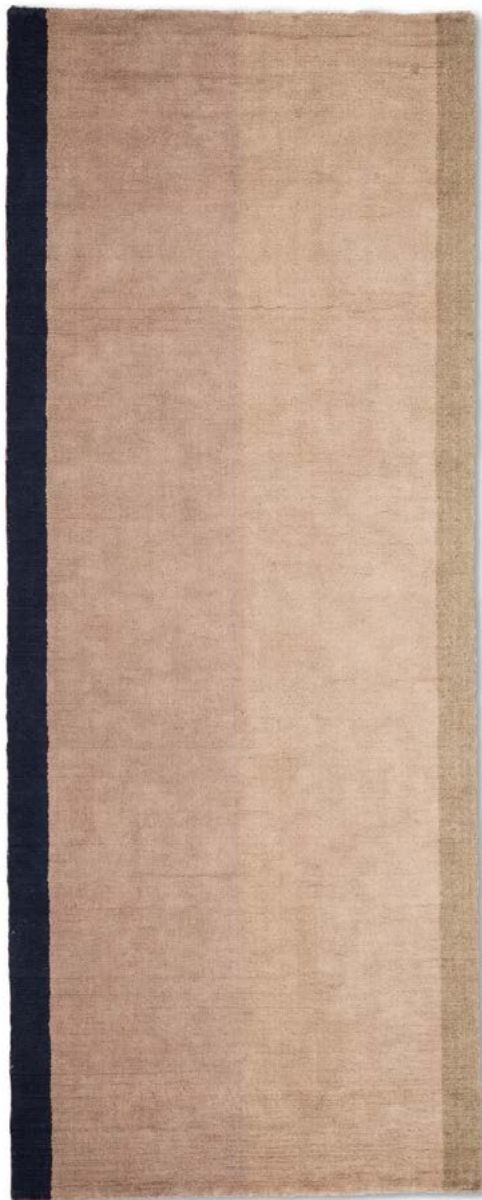

Stairs Lino, realizzato in 100% fibra di lino, è tessuto a mano su telai artigianali. Porta uno stile sofisticato in ogni ambiente attraverso la naturale brillantezza delle fibre che si prestano al gioco di sapienti intrecci a creare eleganti nuances di colore. È disponibile in una palette di 5 colori tinta unita abbinabili tra loro ed è personalizzabile nelle misure con un'altezza massima di 350 cm.

Stairs Lino, 100% linen and hand woven on artisan looms, is a highly sophisticated rug collection. Thanks to its natural sheen, this fibre is perfect for creating carpets with elegant shading. A palette of 5 plain colors is available and their combinations can be customized in rugs of up to 350 cm.

suggested designs (size and colours on demand)

model A

model B

model C

model D

model E

model F

matching border with cut pile on both ends

colour palette

09

14

12

06

24

Stairs Lino
Model C
120 x 300 cm | 3'11" x 11'6" ft