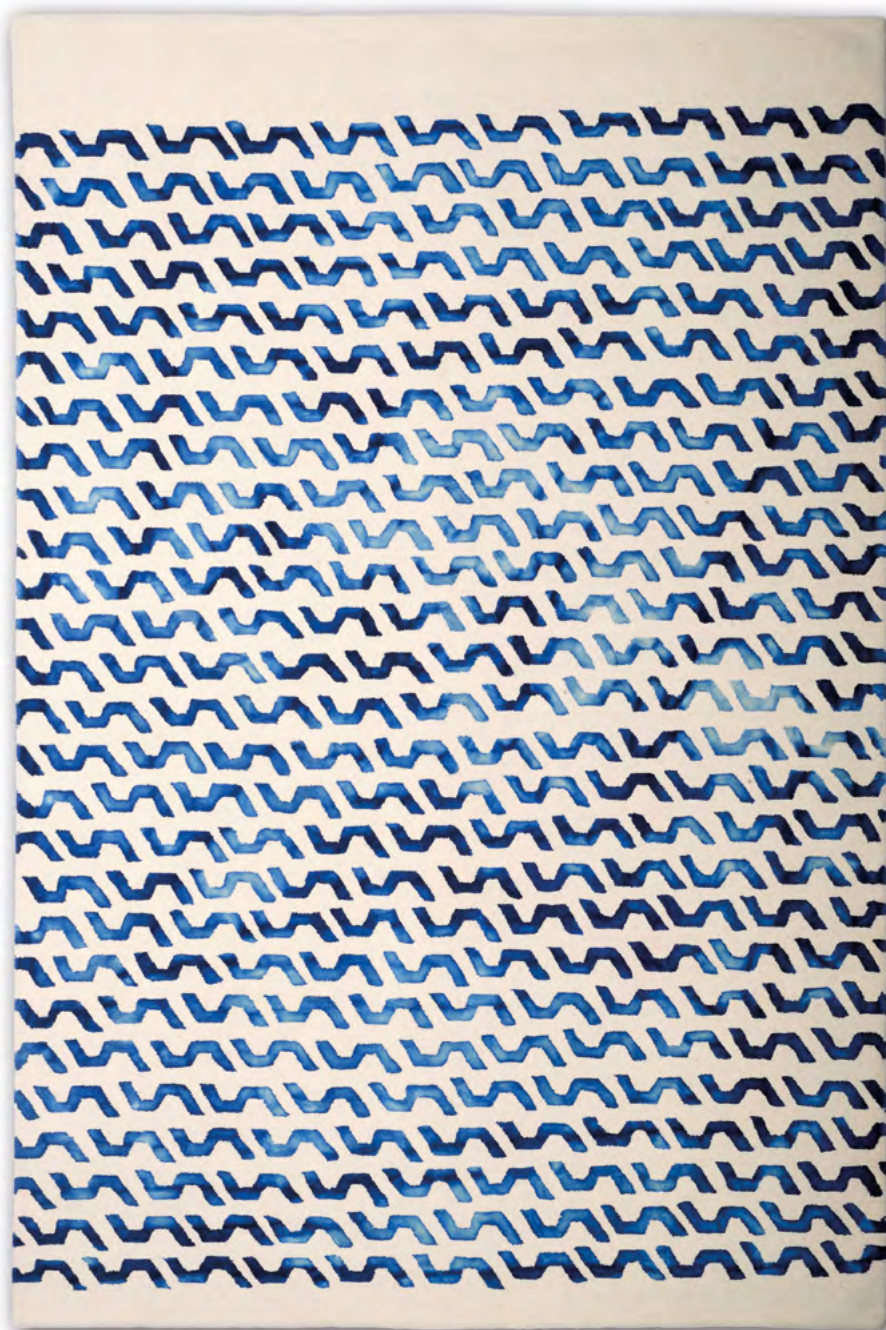

Volare

G.T.DESIGN.

Volare
Indaco
200 x 300 cm | 6'7" x 9'10" ft