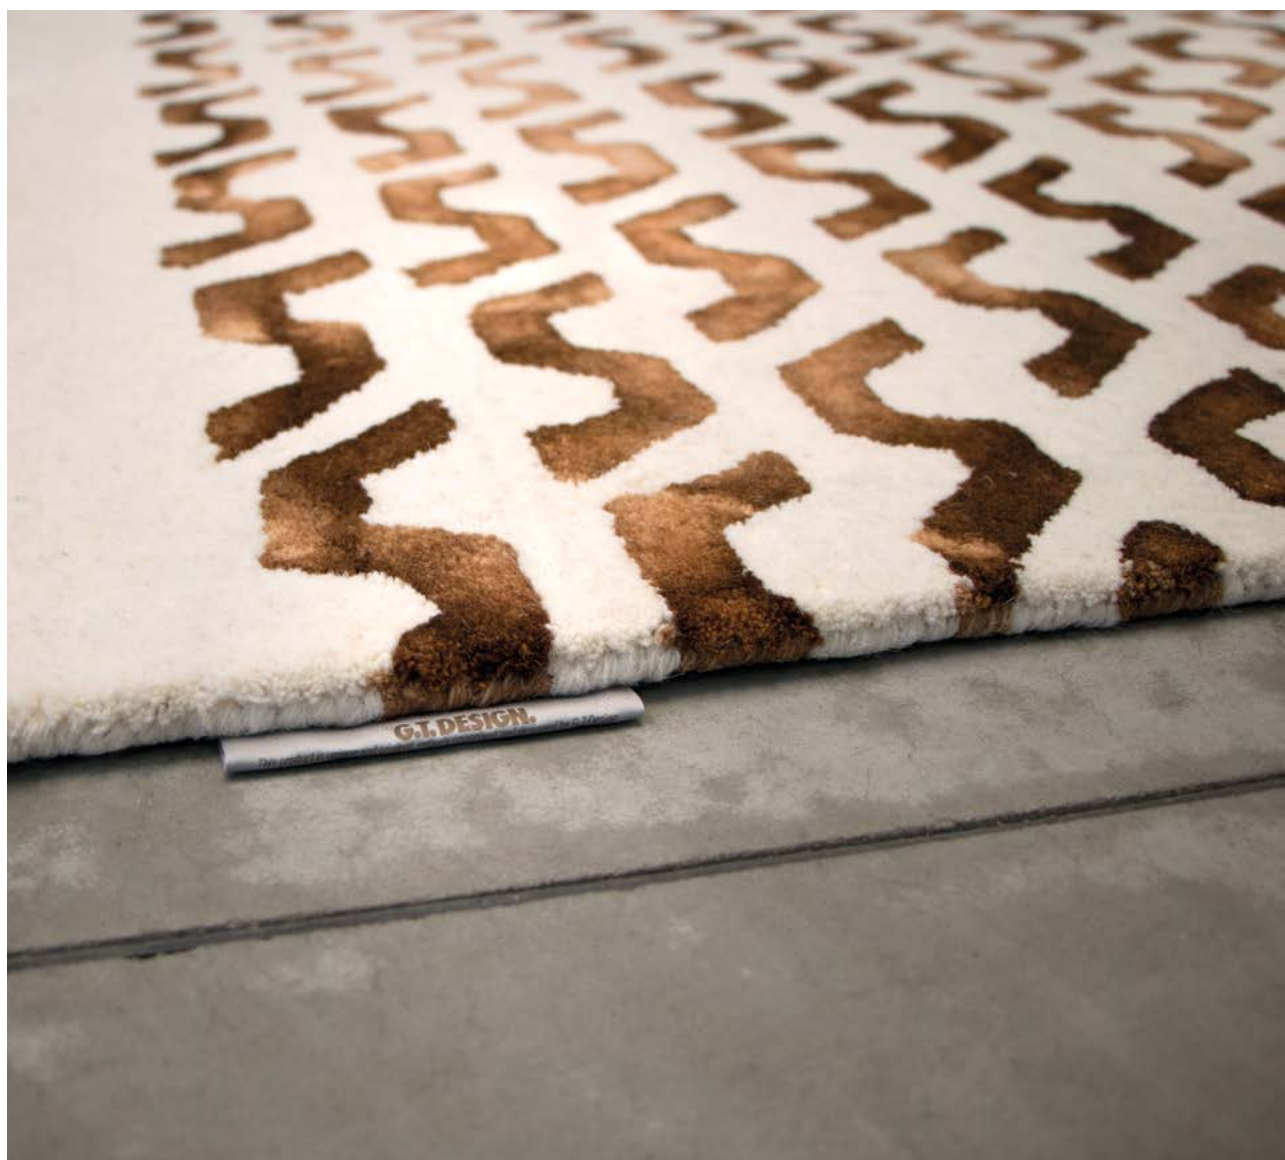

Partendo da una tecnica millenaria Deanna Comellini inventa un nuovo procedimento di colorazione per raggiungere la massima espressività del segno. Nella ripetizione di segni ancestrali, il tappeto Volare si esprime con semplicità e forza grafica. La vibrazione che si crea grazie alla speciale tintura manuale, rende il racconto tridimensionale e fa di ogni tappeto un pezzo unico. I pattern arcaici sembrano fluttuare sugli intrecci tessuti a mano in pura lana della Nuova Zelanda. Viene proposto nei colori: Indaco, Blu, Verde, Terra e Grigio.

Using an ancient, almost primordial technique as her starting point, Deanna Comellini has invented a new procedure of dyeing and colouring that maximizes the expression of the sign. Through repetition of ancestral signs, the rug Volare is exalted through simplicity and the power of graphic motifs. The vibration created with this special hand-dyeing transforms the rug into a three-dimensional experience, each one totally original and unique. The archaic patterns appear to float above the hand-woven fabrics in pure New Zealand wool. Available in Indaco, Blu, Verde, Terra and Grigio.

Materiale: lana Nuova Zelanda di alta qualità dipinta a mano
Struttura: taftata a mano
Dorso: è consigliato l'utilizzo del sottotappeto G.T.Design
Dimensioni: variazioni del +/- 3% sono considerate nella norma
Manutenzione: battitappeto potenza minima prestando attenzione ai bordi
Lavaggio: consigliato lavaggio professionale
Spessore: 16 mm

standard size	estimated delivery time	colours	finishing
	6/8 weeks approx.	03 Terra 06 Blu 11 Verde 12 Grigio 62 Indaco	matching border

standard size	code	dimensions cm (ft)
	62-3230	170 x 240 (5'7" x 7'10")
	62-3240	200 x 300 (6'7" x 9'10")
	62-3250	300 x 400 (9'10" x 13'1")
	62-3227	Ø 250 (8'2")
	62-3272	250 x 260 (8'2" x 8'5") Native shape ©